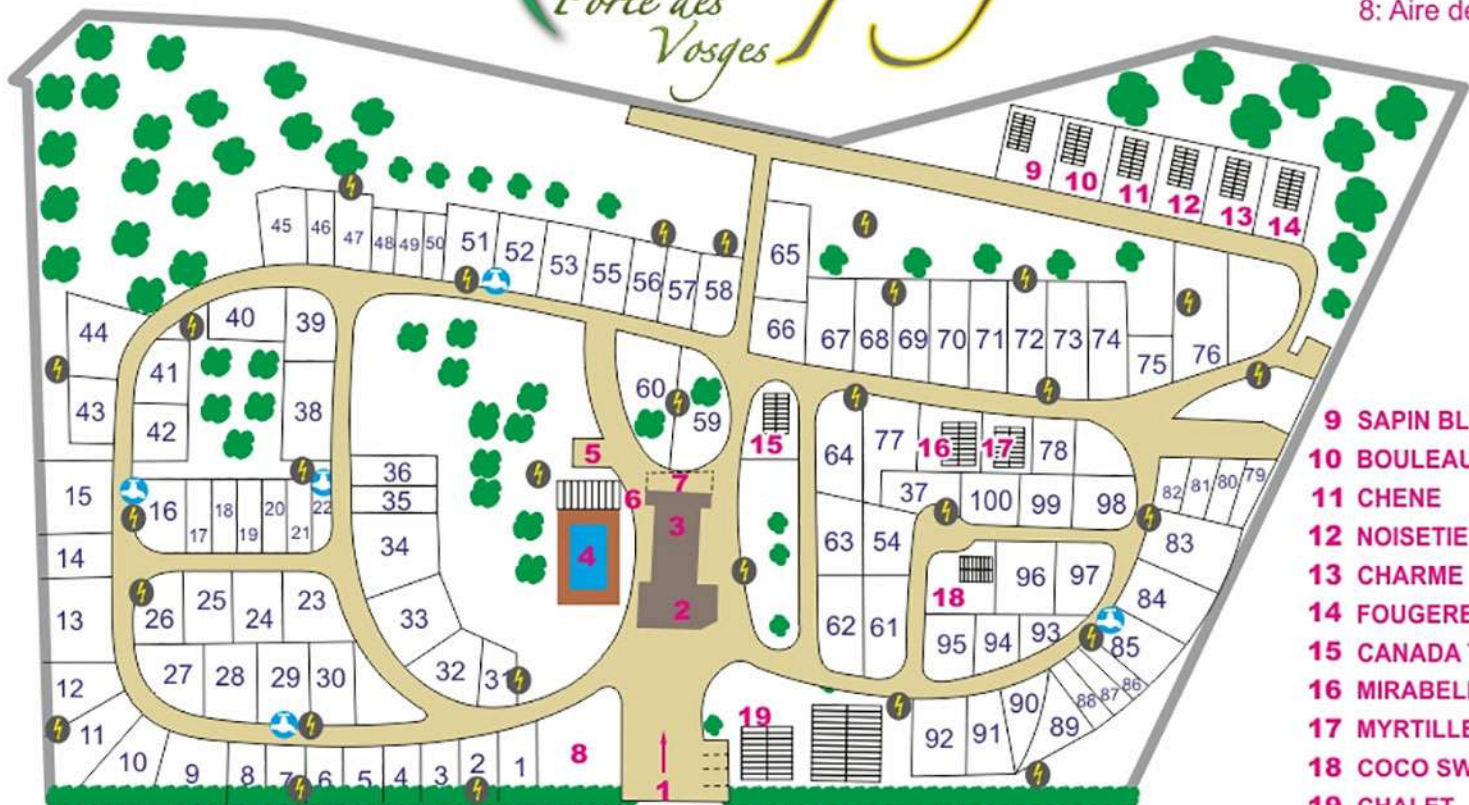

ZA La Grande Tranchée
88140 BULGNEVILLE

Tél. 03 29 09 12 00
06 73 65 21 46

www.camping-portedesvosges.com

1: Entrée

2: Accueil / Snack-bar

3: Sanitaires

4: Piscine

5: Poubelles

6: Machine à laver
sèche linge

7: Aire de
services

8: Aire de jeux

- 9 SAPIN BLEU
- 10 BOULEAU
- 11 CHENE
- 12 NOISETIER
- 13 CHARME
- 14 FOUGERE
- 15 CANADA TREK
- 16 MIRABELLE
- 17 MYRTILLE
- 18 COCO SWEET
- 19 CHALET